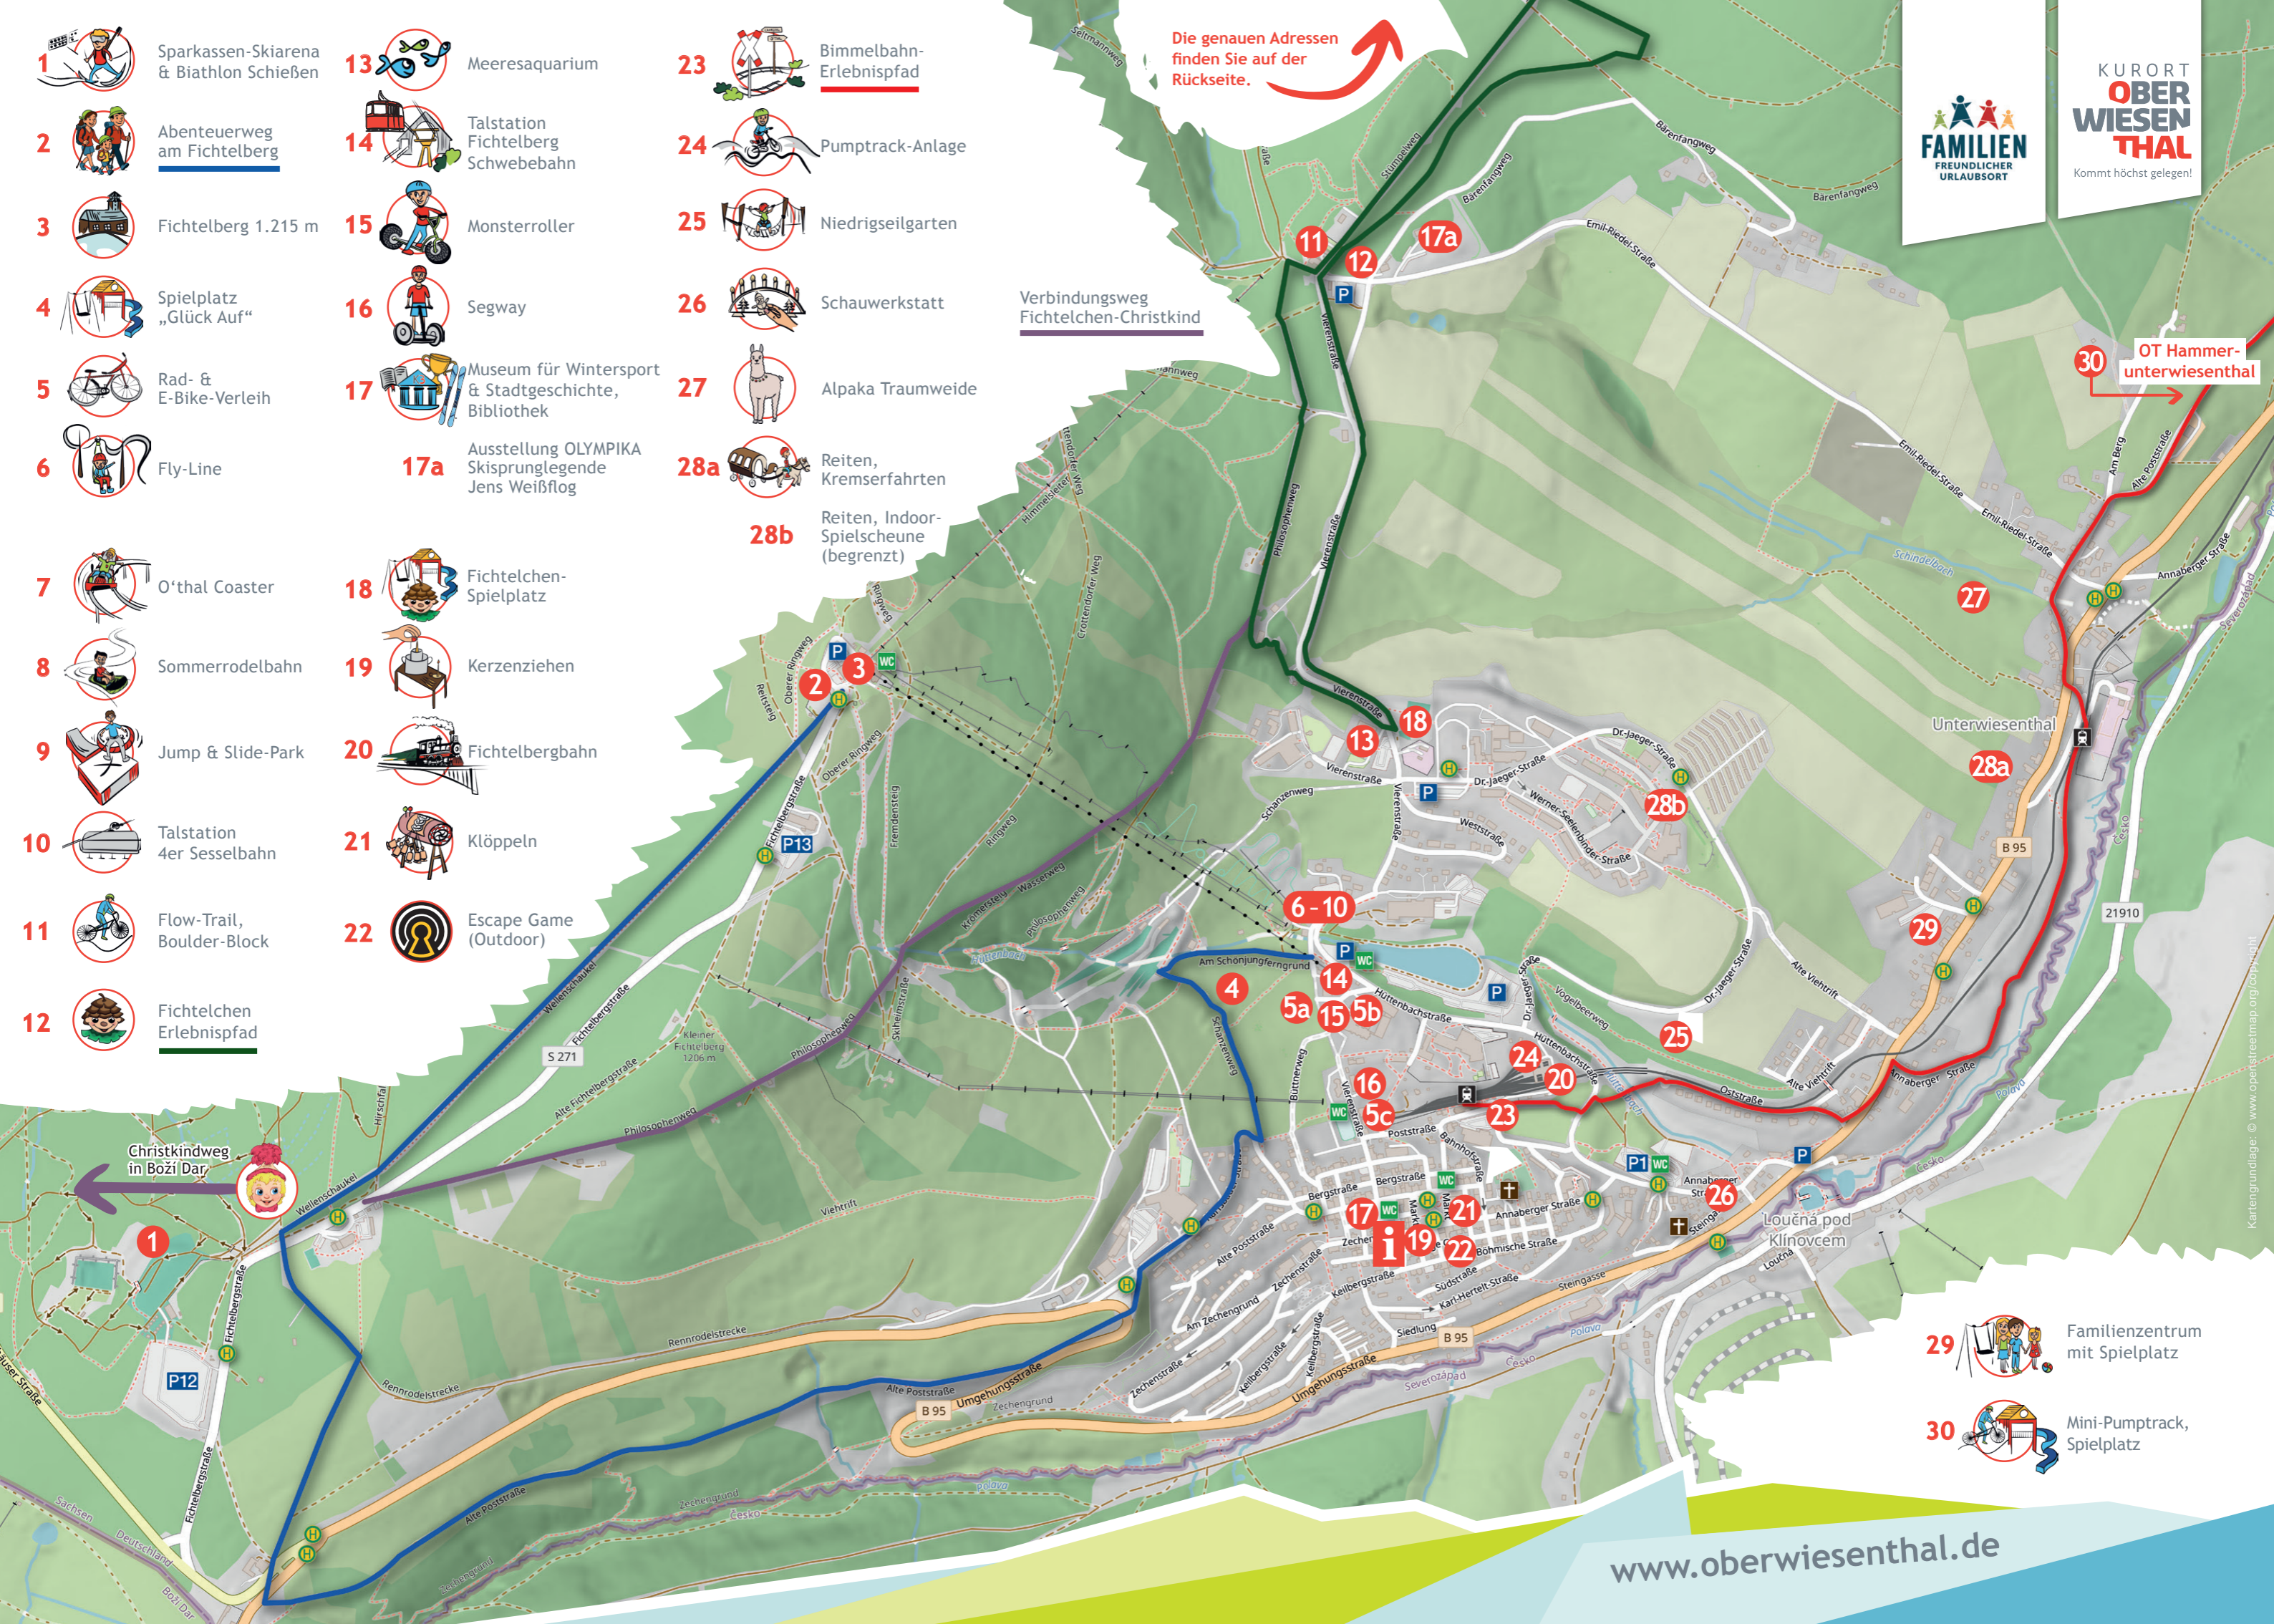

- 1 Sparkassen-Skiarena & Biathlon Schießen
- 2 Abenteuerweg am Fichtelberg
- 3 Fichtelberg 1.215 m
- 4 Spielplatz „Glück Auf“
- 5 Rad- & E-Bike-Verleih
- 6 Fly-Line
- 7 O'thal Coaster
- 8 Sommerrodelbahn
- 9 Jump & Slide-Park
- 10 Talstation 4er Sesselbahn
- 11 Flow-Trail, Boulder-Block
- 12 Fichtelchen Erlebnispfad
- 13 Meeresaquarium
- 14 Talstation Fichtelberg Schwebebahn
- 15 Monsterroller
- 16 Segway
- 17 Museum für Wintersport & Stadtgeschichte, Bibliothek
- 17a Ausstellung OLYMPIKA Skisprunglegende Jens Weißflog
- 18 Fichtelchen-Spielplatz
- 19 Kerzenziehen
- 20 Fichtelbergbahn
- 21 Klöppeln
- 22 Escape Game (Outdoor)
- 23 Bimmelbahn-Erlebnispfad
- 24 Pumptrack-Anlage
- 25 Niedrigseilgarten
- 26 Schauwerkstatt
- 27 Alpaka Traumweide
- 28a Reiten, Kremserfahrten
- 28b Reiten, Indoor-Spielscheune (begrenzt)

Die genauen Adressen finden Sie auf der Rückseite.

- 29 Familienzentrum mit Spielplatz
- 30 Mini-Pumptrack, Spielplatz