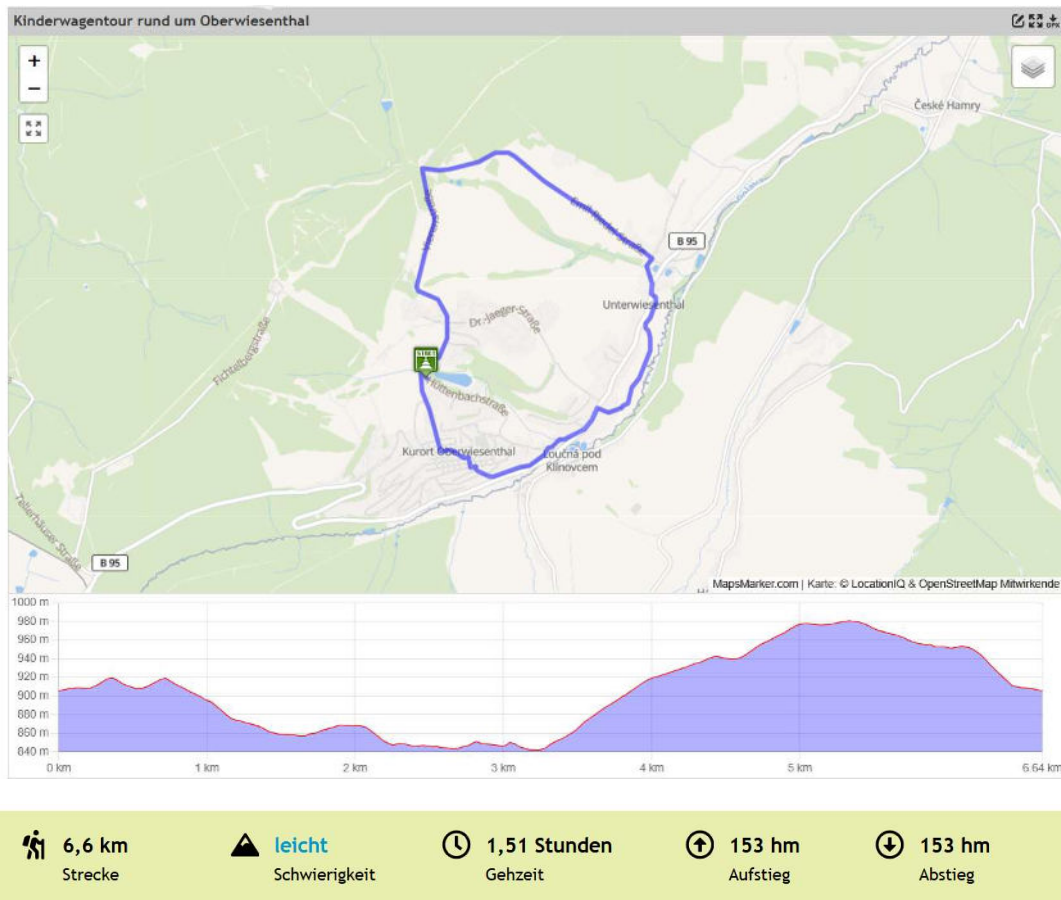

Kinderwagentour rund um Kurort Oberwiesenthal

Streckenverlauf & Höhenprofil

Tourbeschreibung

Start und Ziel befindet sich auf dem Parkplatz an der Talstation der Fichtelberg-Schwebebahn.

Die Tour ist ideal für Kinderwagen geeignet, da die Strecke asphaltiert ist. Die Route führt durch Kurort Oberwiesenthal, entlang der Strecke der

Fichtelbergbahn und dem Schindelbachtal bis zum Roten Vorwerk. Dabei genießen Sie schöne Ausblicke auf den Fichtelberg und Kurort Oberwiesenthal.