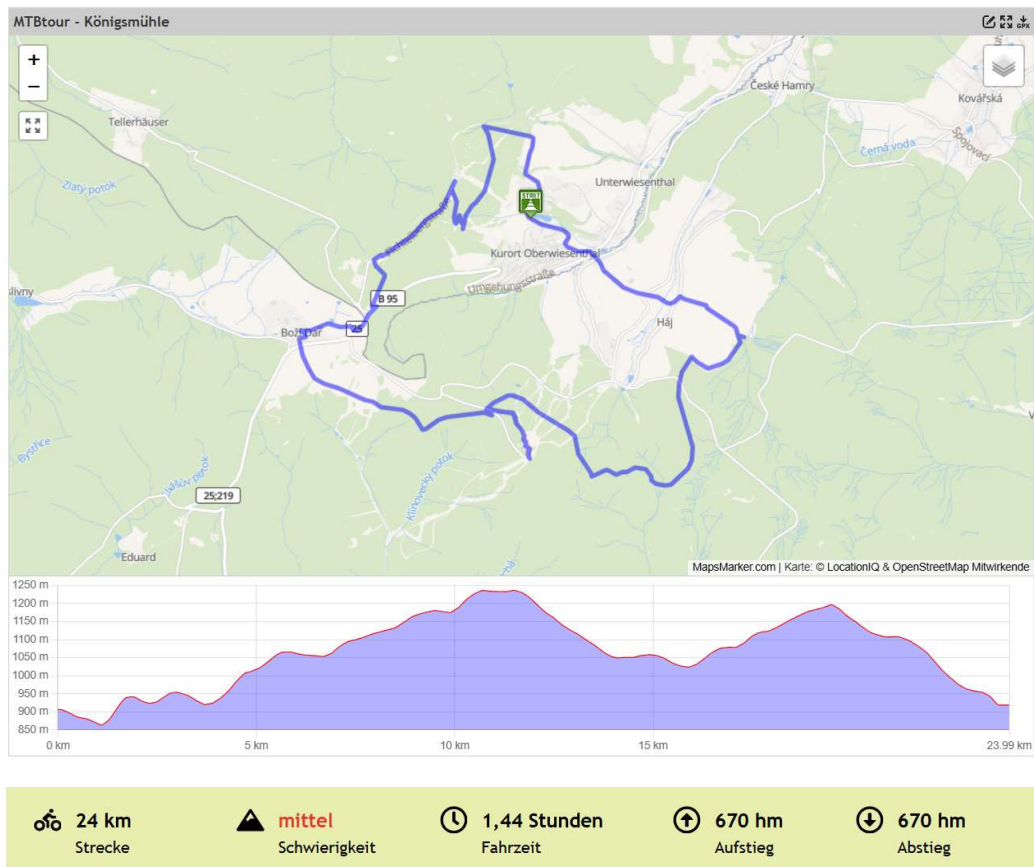

# Lost Place & Weitblick

## Streckenverlauf & Höhenprofil

## Tourbeschreibung

Moderate E-Mountainbike-Tour. Gute Grundkondition erforderlich. Technische Grundkenntnisse genügen.