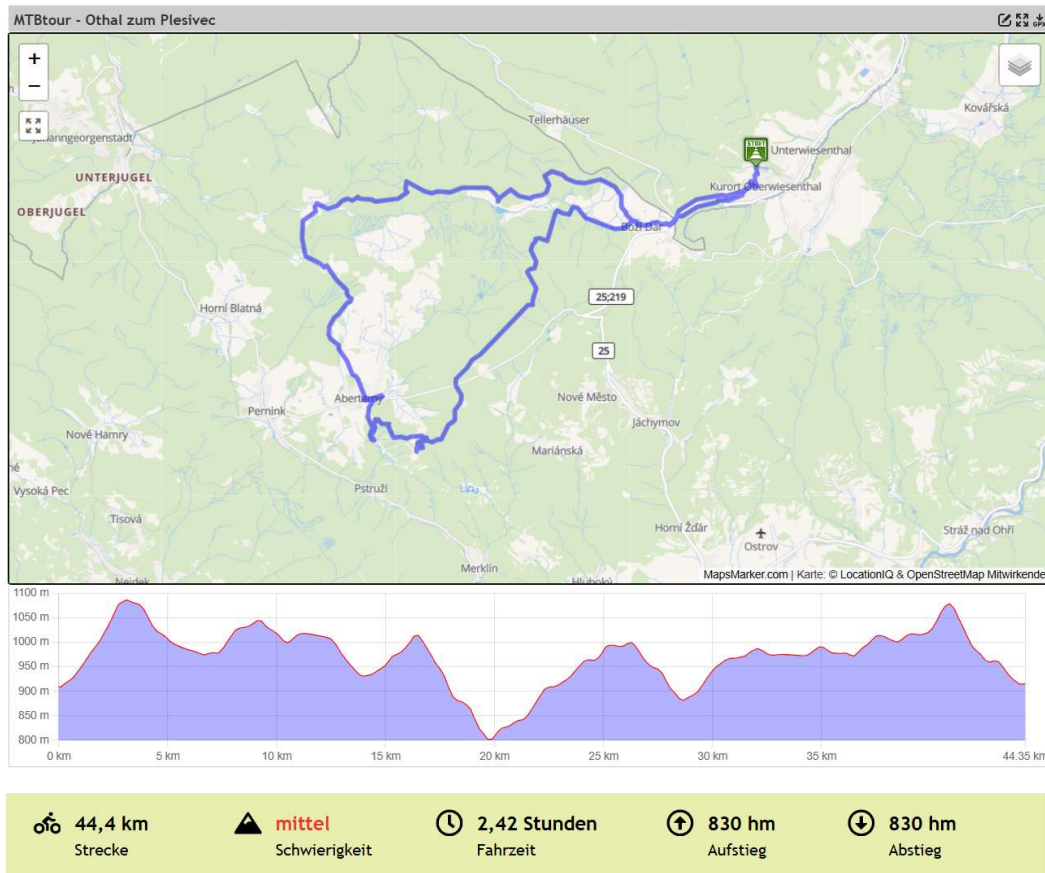

# Von Kurort Oberwiesenthal zum Plešivec

## Streckenverlauf & Höhenprofil

## Tourbeschreibung

Moderate E-Mountainbike-Tour.  
Gute Grundkondition  
erforderlich. Fortgeschrittene  
Fahrtechnik nötig.