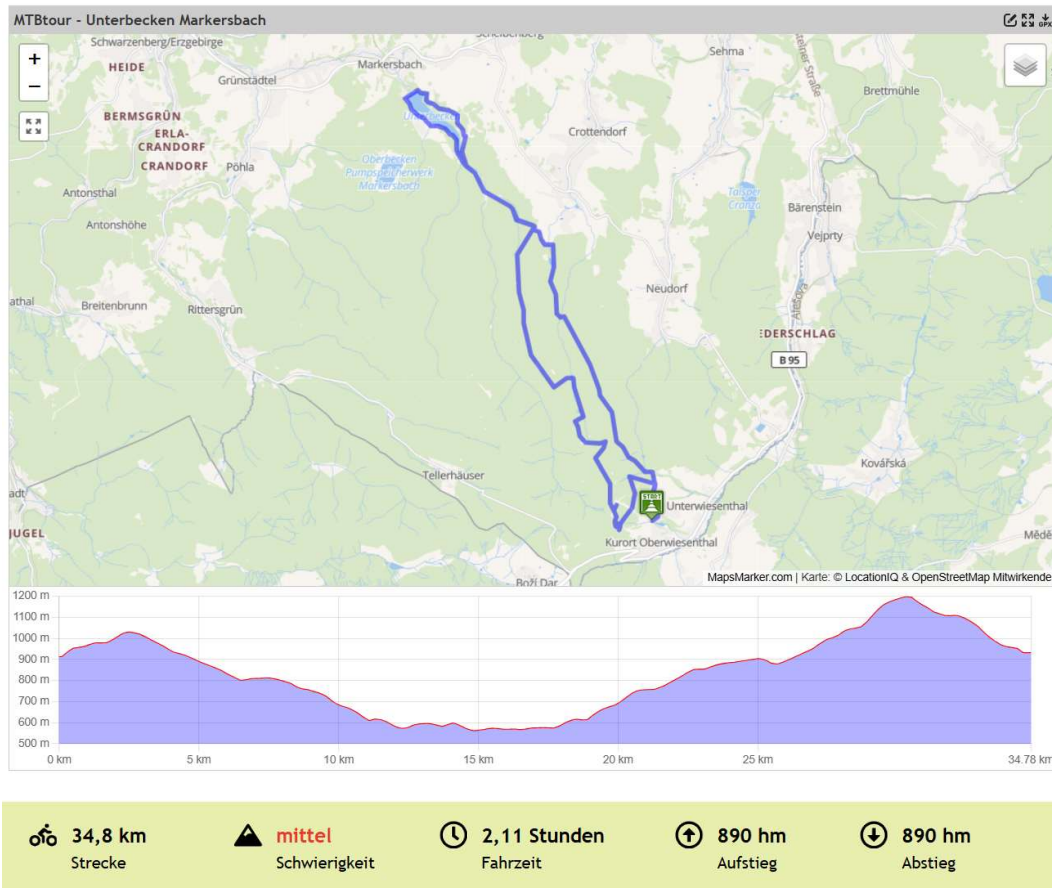

Unteres Speicherbecken Markersbach

Streckenverlauf & Höhenprofil

Tourbeschreibung

Moderate E-Mountainbike-Tour. Gute Grundkondition erforderlich. Fortgeschrittene Fahrtechnik nötig.