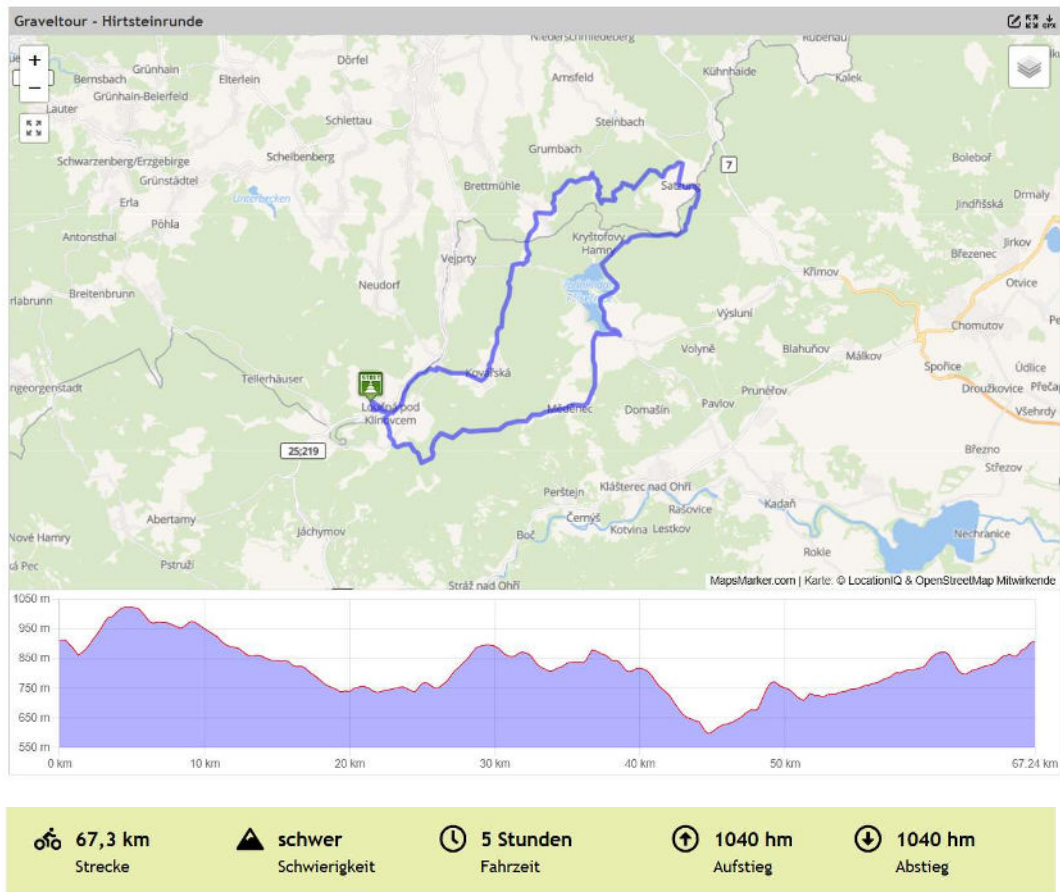

Die Hirtsteinrunde

Streckenverlauf & Höhenprofil

Tourbeschreibung

Schwierige Gravel-Tour. Sehr gute Kondition erforderlich. Auf einigen Passagen wirst du dein Rad vielleicht schieben müssen.