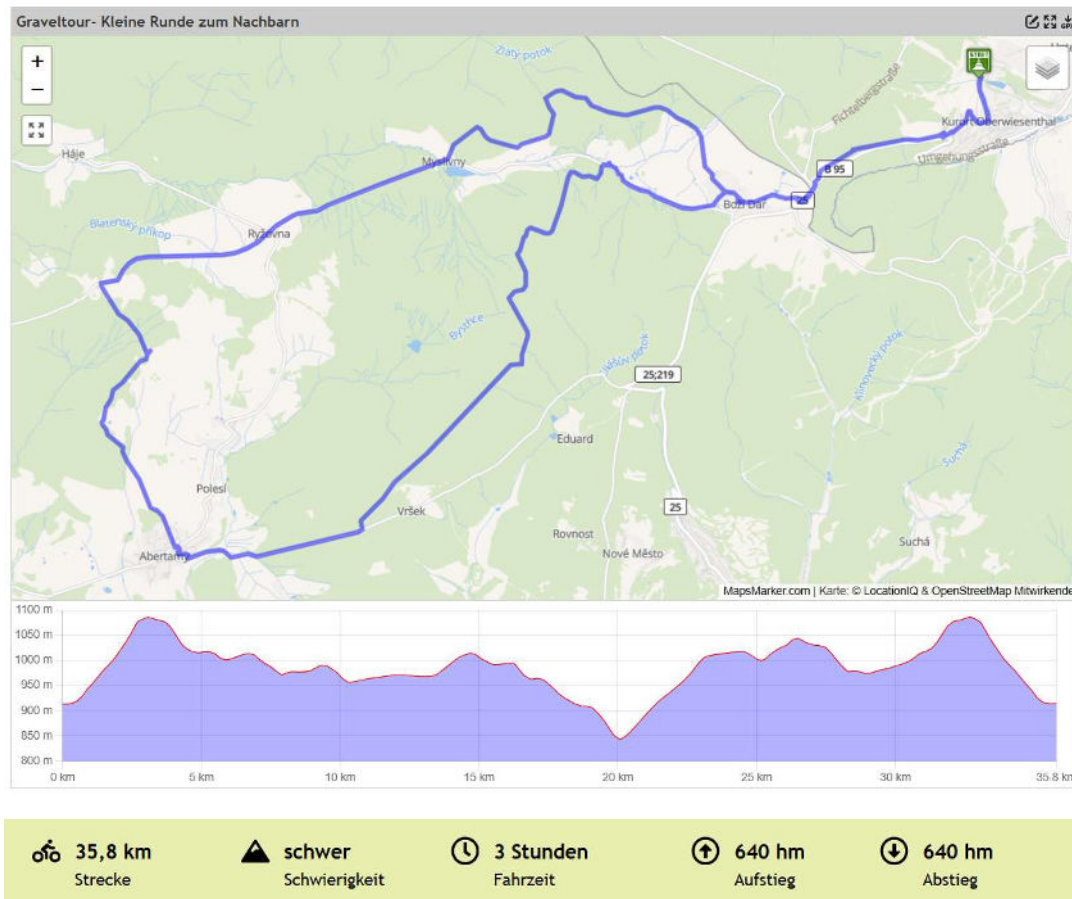

Kleine Runde zum Nachbarn

Streckenverlauf & Höhenprofil

Tourbeschreibung

Schwierige Gravel-Tour. Sehr gute Kondition erforderlich. Überwiegend befestigte Wege. Kein besonderes Können erforderlich.