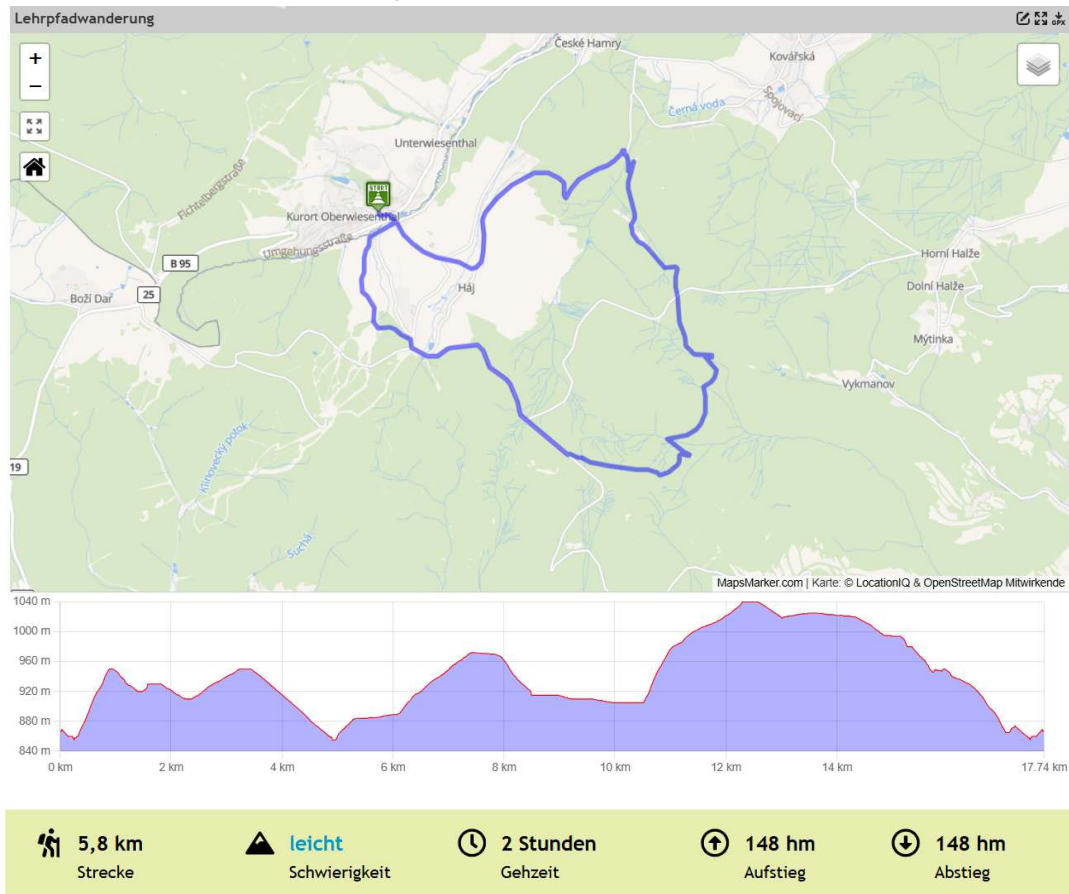

Lehrpfadwanderung in Loučná

Streckenverlauf & Höhenprofil

Tourbeschreibung

Zu dieser Wanderung gibt es einen Flyer aus unserem Nachbarort in Tschechien, aus Loučna, der diese Tour ausführlich beschreibt. Es lohnt sich, alle Stationen abzugehen und die erzählte Geschichte nach zu erleben.