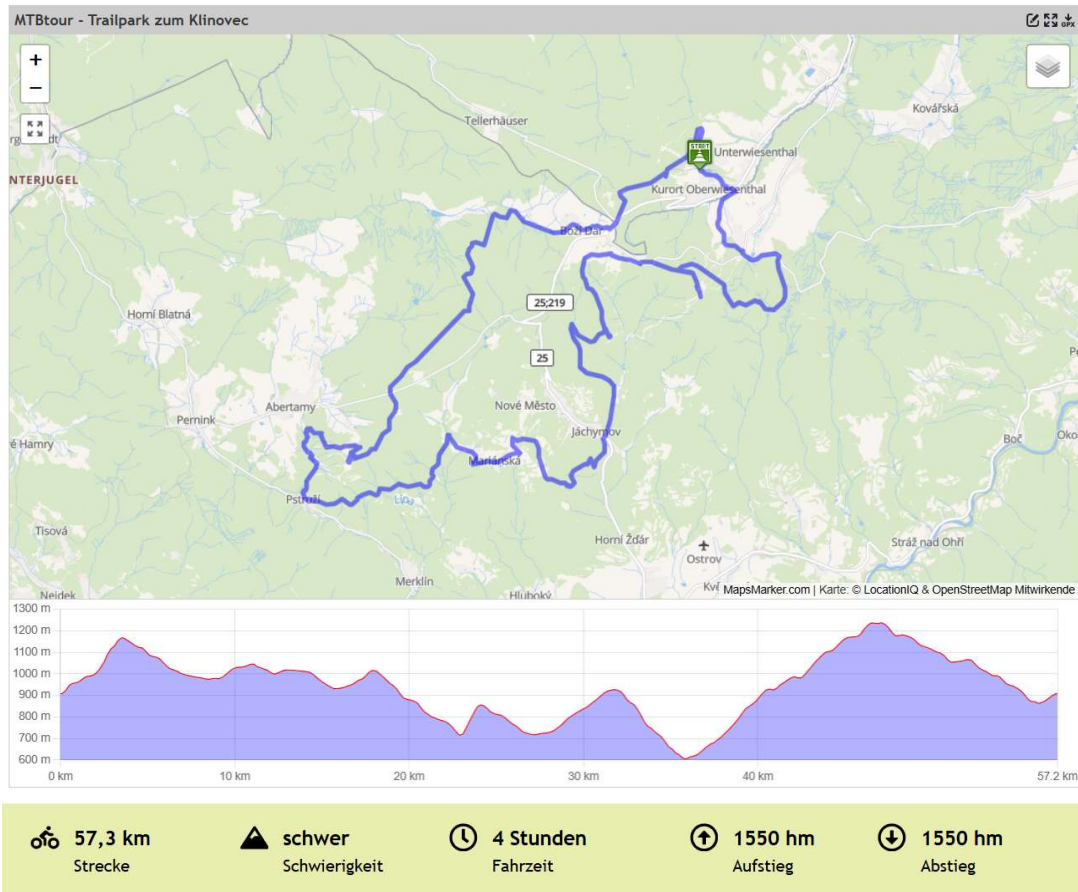

Trailpark Plešivec zum Klínovec

Streckenverlauf & Höhenprofil

Tourbeschreibung

Schwierige E-Mountainbike-Tour. Sehr gute Kondition erforderlich. Fortgeschrittene Fahrtechnik nötig.