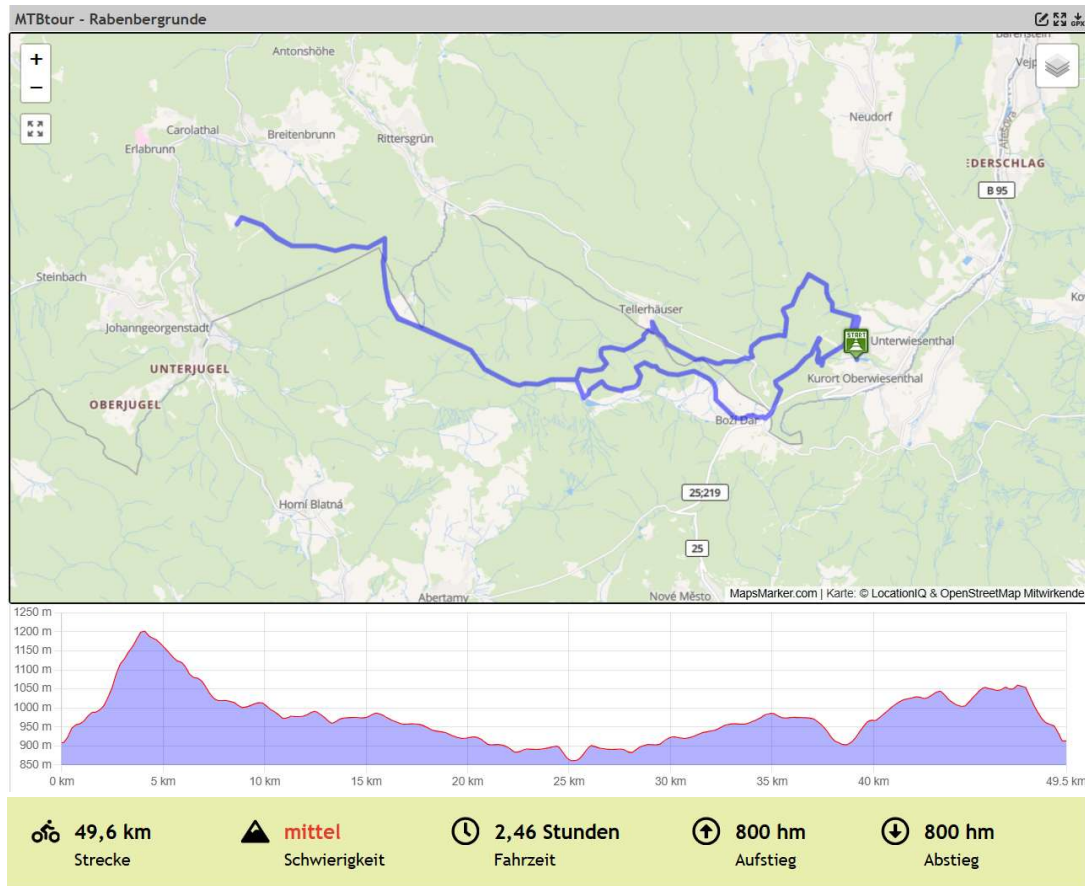

Rabenberg-Runde

Streckenverlauf & Höhenprofil

Tourbeschreibung

Moderate E-Mountainbike-Tour. Gute Grundkondition erforderlich. Technische Grundkenntnisse genügen.