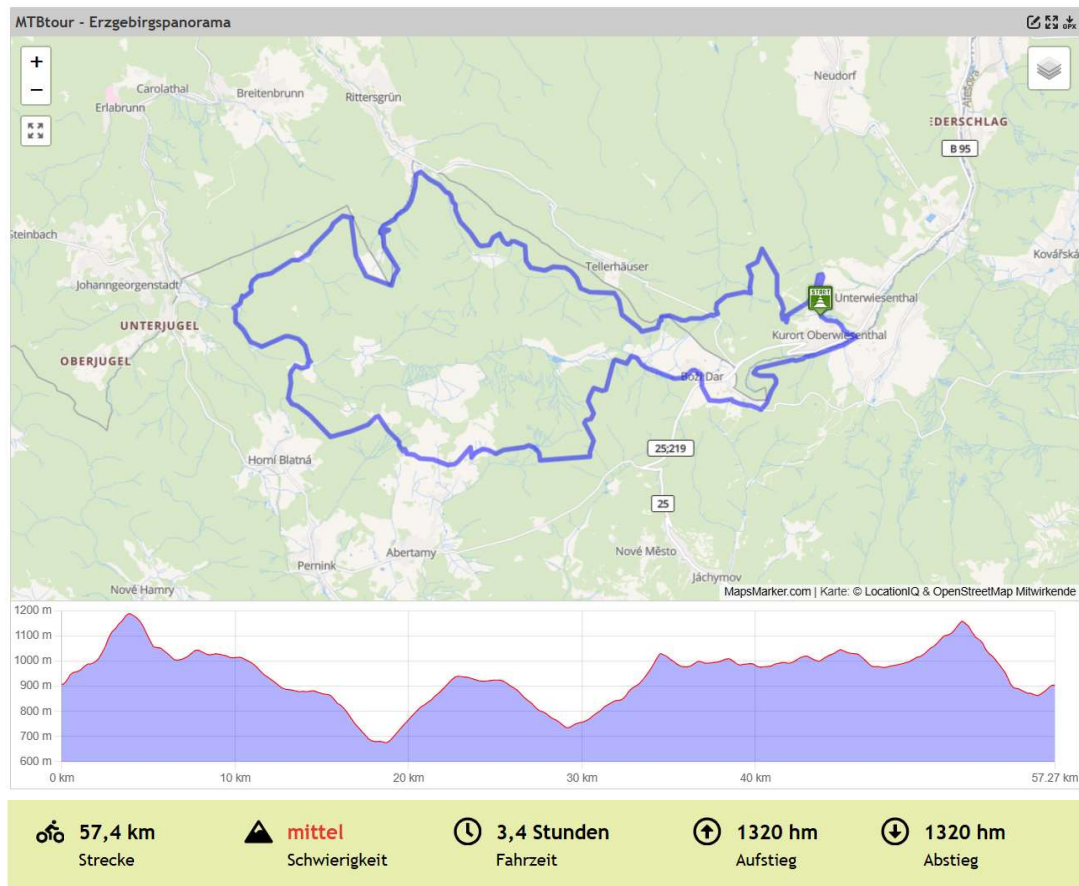

Erzgebirgs-Panorama: Holubí skalky & Rote Grube

Streckenverlauf & Höhenprofil

Tourbeschreibung

Moderate E-Mountainbike-Tour. Gute Grundkondition erforderlich. Fortgeschrittene Fahrtechnik nötig.