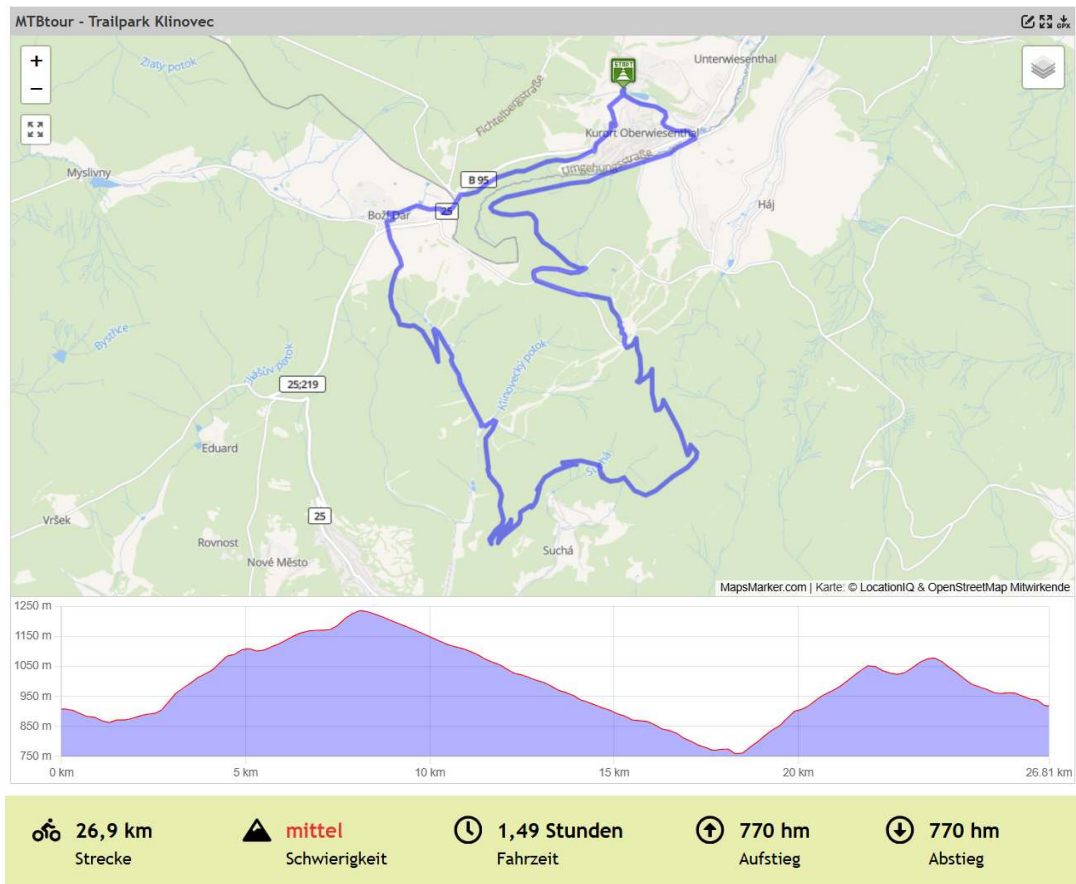

Trailpark Klínovec

Streckenverlauf & Höhenprofil

Tourbeschreibung

Moderate E-Mountainbike-Tour. Gute Grundkondition erforderlich. Technische Grundkenntnisse genügen.